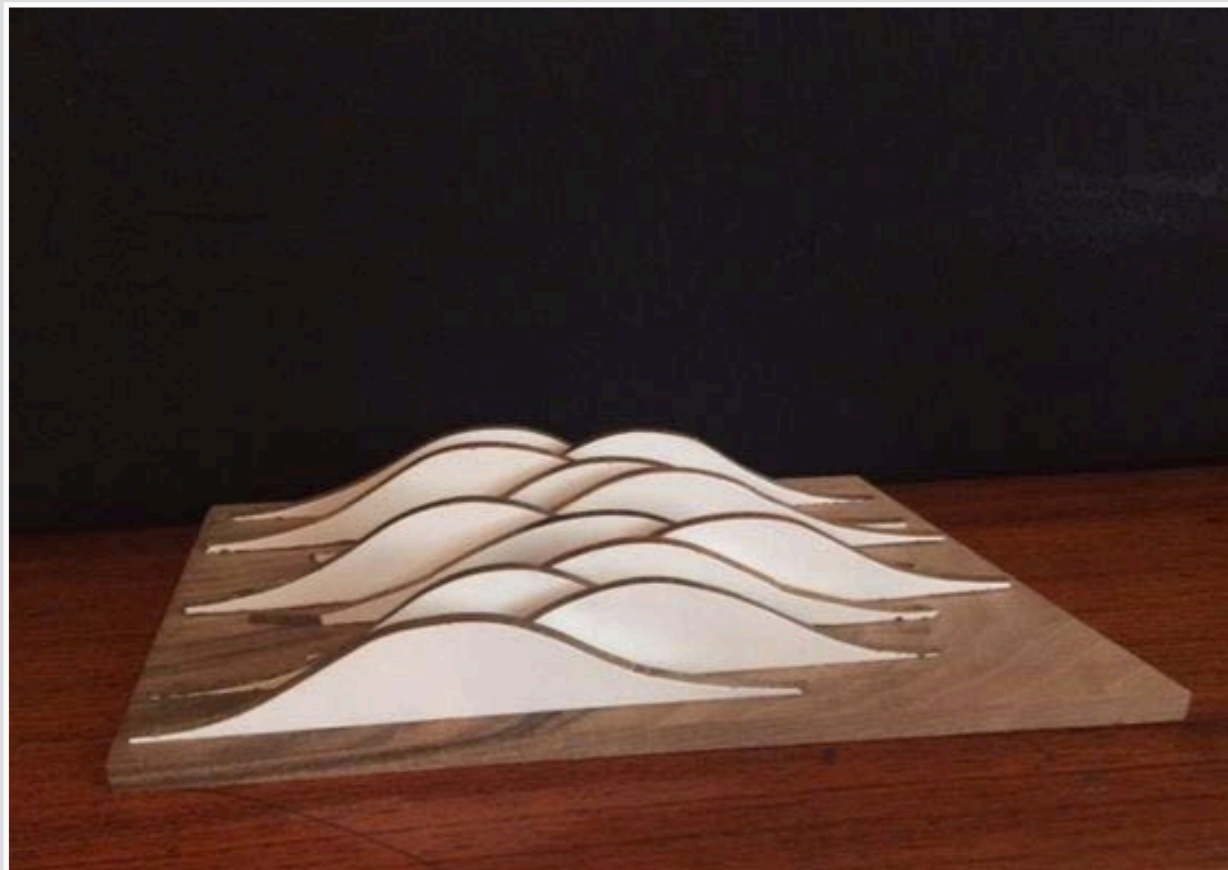

BROCCHIE VASI BICCHIERE ZINCATI  
h 26 / h 10 cm

PORTA INCENSO IN SILVER  
h 10 cm

BARATTOLI  
H 25 h 21 cm

PIALLA LEGNO

ROCCHETTI DI LEGNO

TARGHETTE METALLO SMALTATO

ONDE LEGNO

FERMACARTE PARIGI  
Diam 9 cm h 2,5 cm

STATUETTE MARMO  
h 16-13 cm

STATUETTA DONNA CERAMICA NERA  
h 12 cm

STATUETTA LEGNO  
h 31 cm

STATUETTA PESCE FILO DI FERRO  
h 23 cm

STATUETTE LEGNO BALLERINI  
12 x h 28 - 16,5 x h 34 - 14 x h 32

STATUETTA PESCE  
h 33 cm