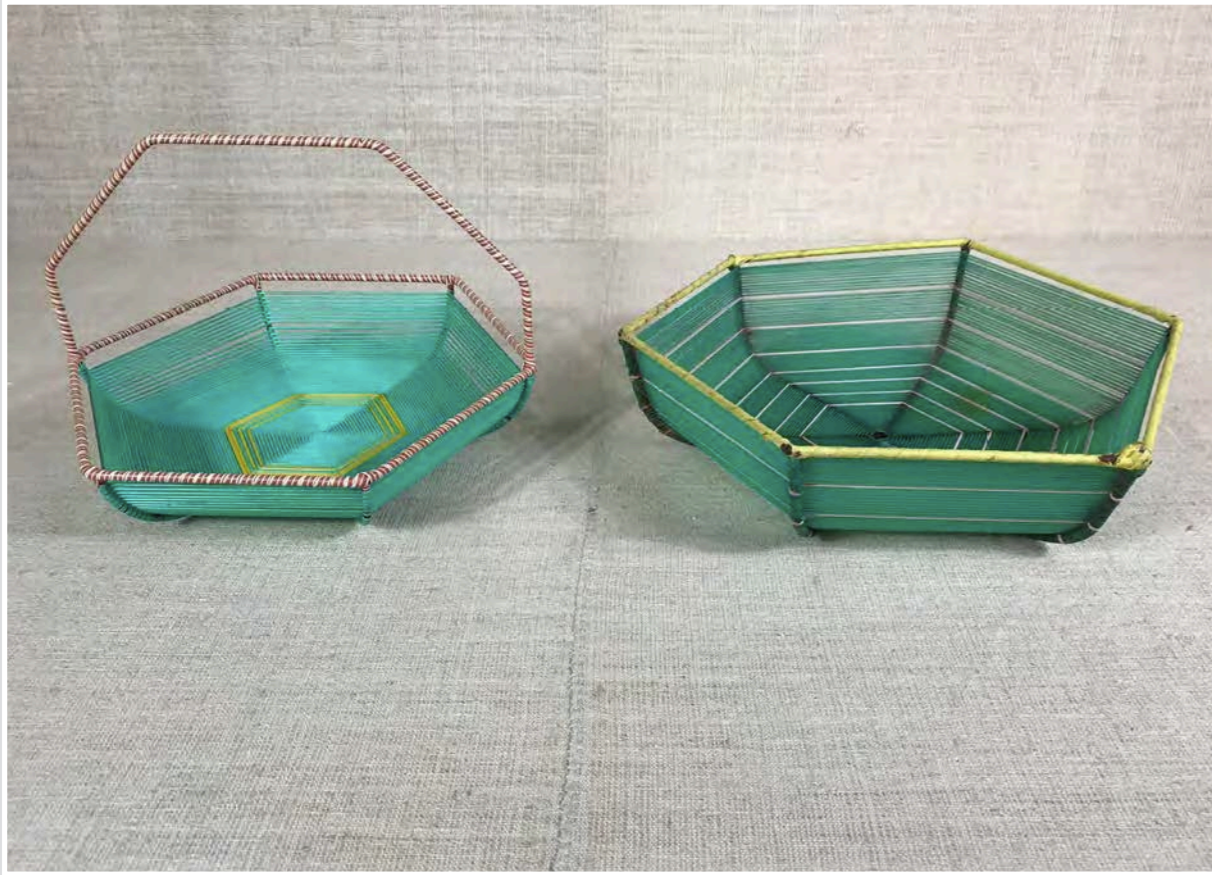

VALIGETTA VIMINI  
36 X 36 cm h 12 cm

CESTINO DUE MANICI  
30 x 20 cm h 20 cm

VALIGETTA LEGNO E VIMINI  
43 X 36 X H 13

CESTINO MANICO VIMINI  
30 x 30 cm h 38 cm

SCATOLA IN FOGLIE DI PALMA  
28 X 18 cm h 9 cm

SCATOLA ROTONDA RATTAN  
Diam 14 cm h 17 cm

CESTINO  
24x24 h 10 cm

CESTINO CON MANICO  
40 x 28 cm h 30 cm

CESTO CON MANICI GRIGIO  
30 x 50 cm

CESTO CON MANICI  
30 x 50 cm

6

CESTO BAMBU' CON MANICI E STOFFA ROSSA  
44,5 x 34,5 x h 24 cm

CESTINO CERAMICA CON MANICO RATTAN  
32 x 19 cm

CESTINO CERAMICA CON MANICO FILO FERRO PLASTIFICATO  
diam 27,5 cm

CESTINO CON MANICO E PIEDINI  
diam 26 cm h 31 cm

CESTINO PAGLIA DECORATO  
diam 42 cm

CESTINO FILO PLASTICA  
26 x 23 cm - 32 x 27 cm

CONTENITORE IN FILO METALLICO DORATO  
25 X 16 X H. 10 cm

CASSETTA IN FILO METALLICO ZINCATO  
56 X 37 X H. 28 cm

CESTINO FILO FERRO AZZURRO  
34 x 20 x h 41 cm

CESTINO FILO PLASTICA AZZURRO E BIANCO  
diam 26 cm h 40 cm